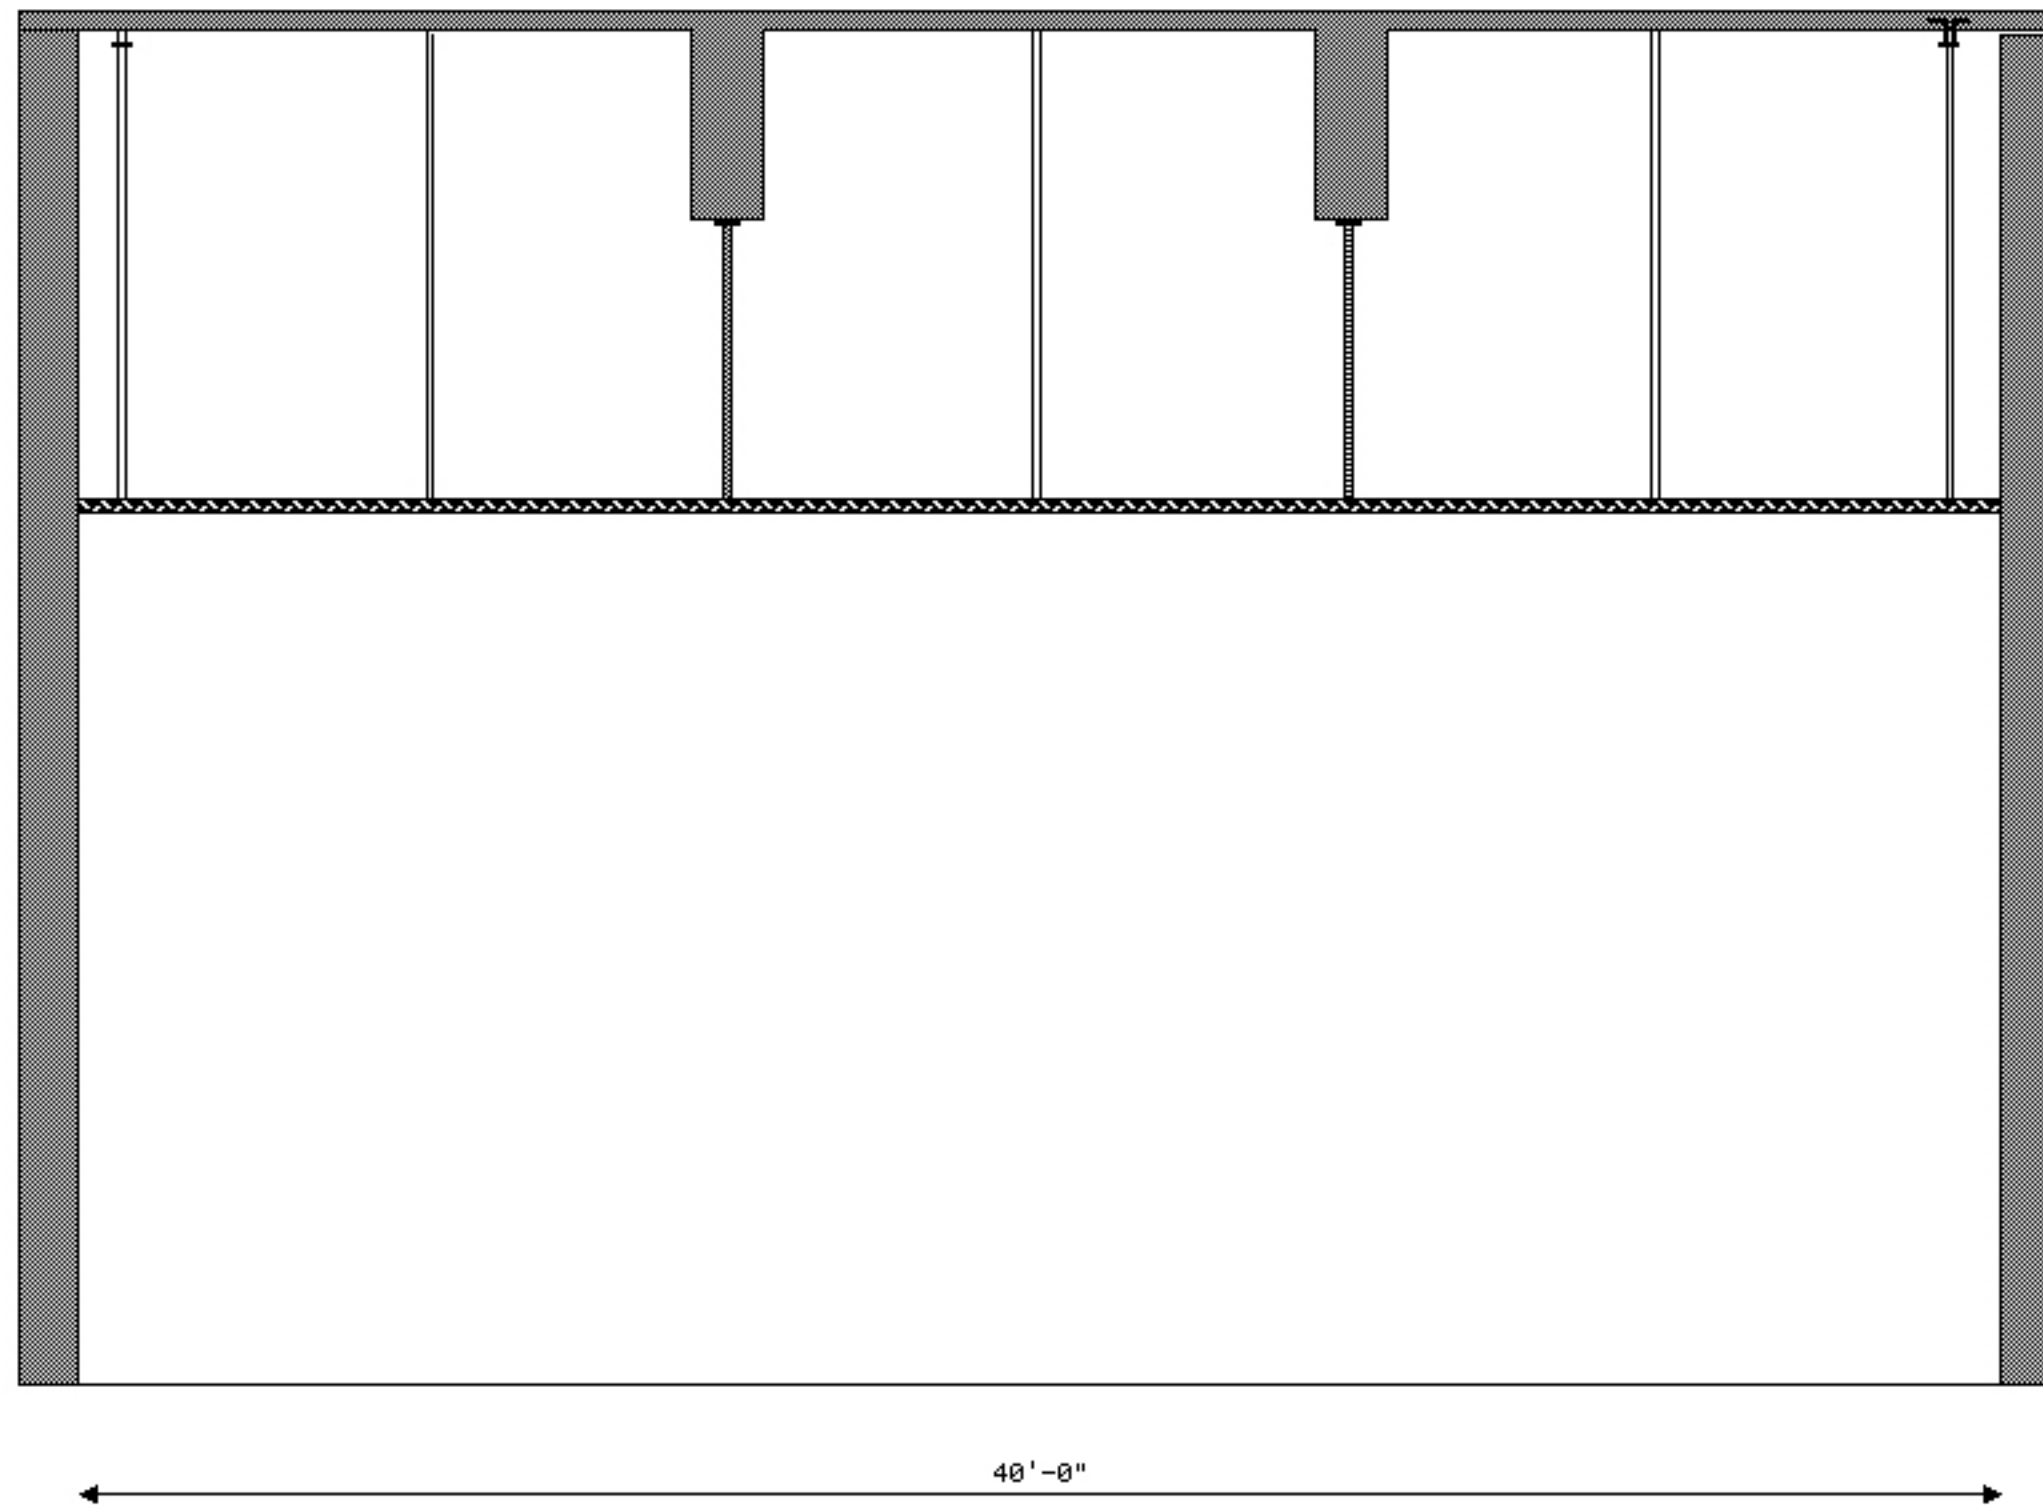

NOTES GÉNÉRALES

Plan en coupe du studio In Vitro (axe est-ouest)

Plan en coupe du studio In Vitro (axe nord-sud)

| | |
|-----------------------------------------------------|---------------------|
| Dessiné par: Bern R. Bergeron Nathalie Héroux | Échelle: 1/4"=1' |
|-----------------------------------------------------|---------------------|