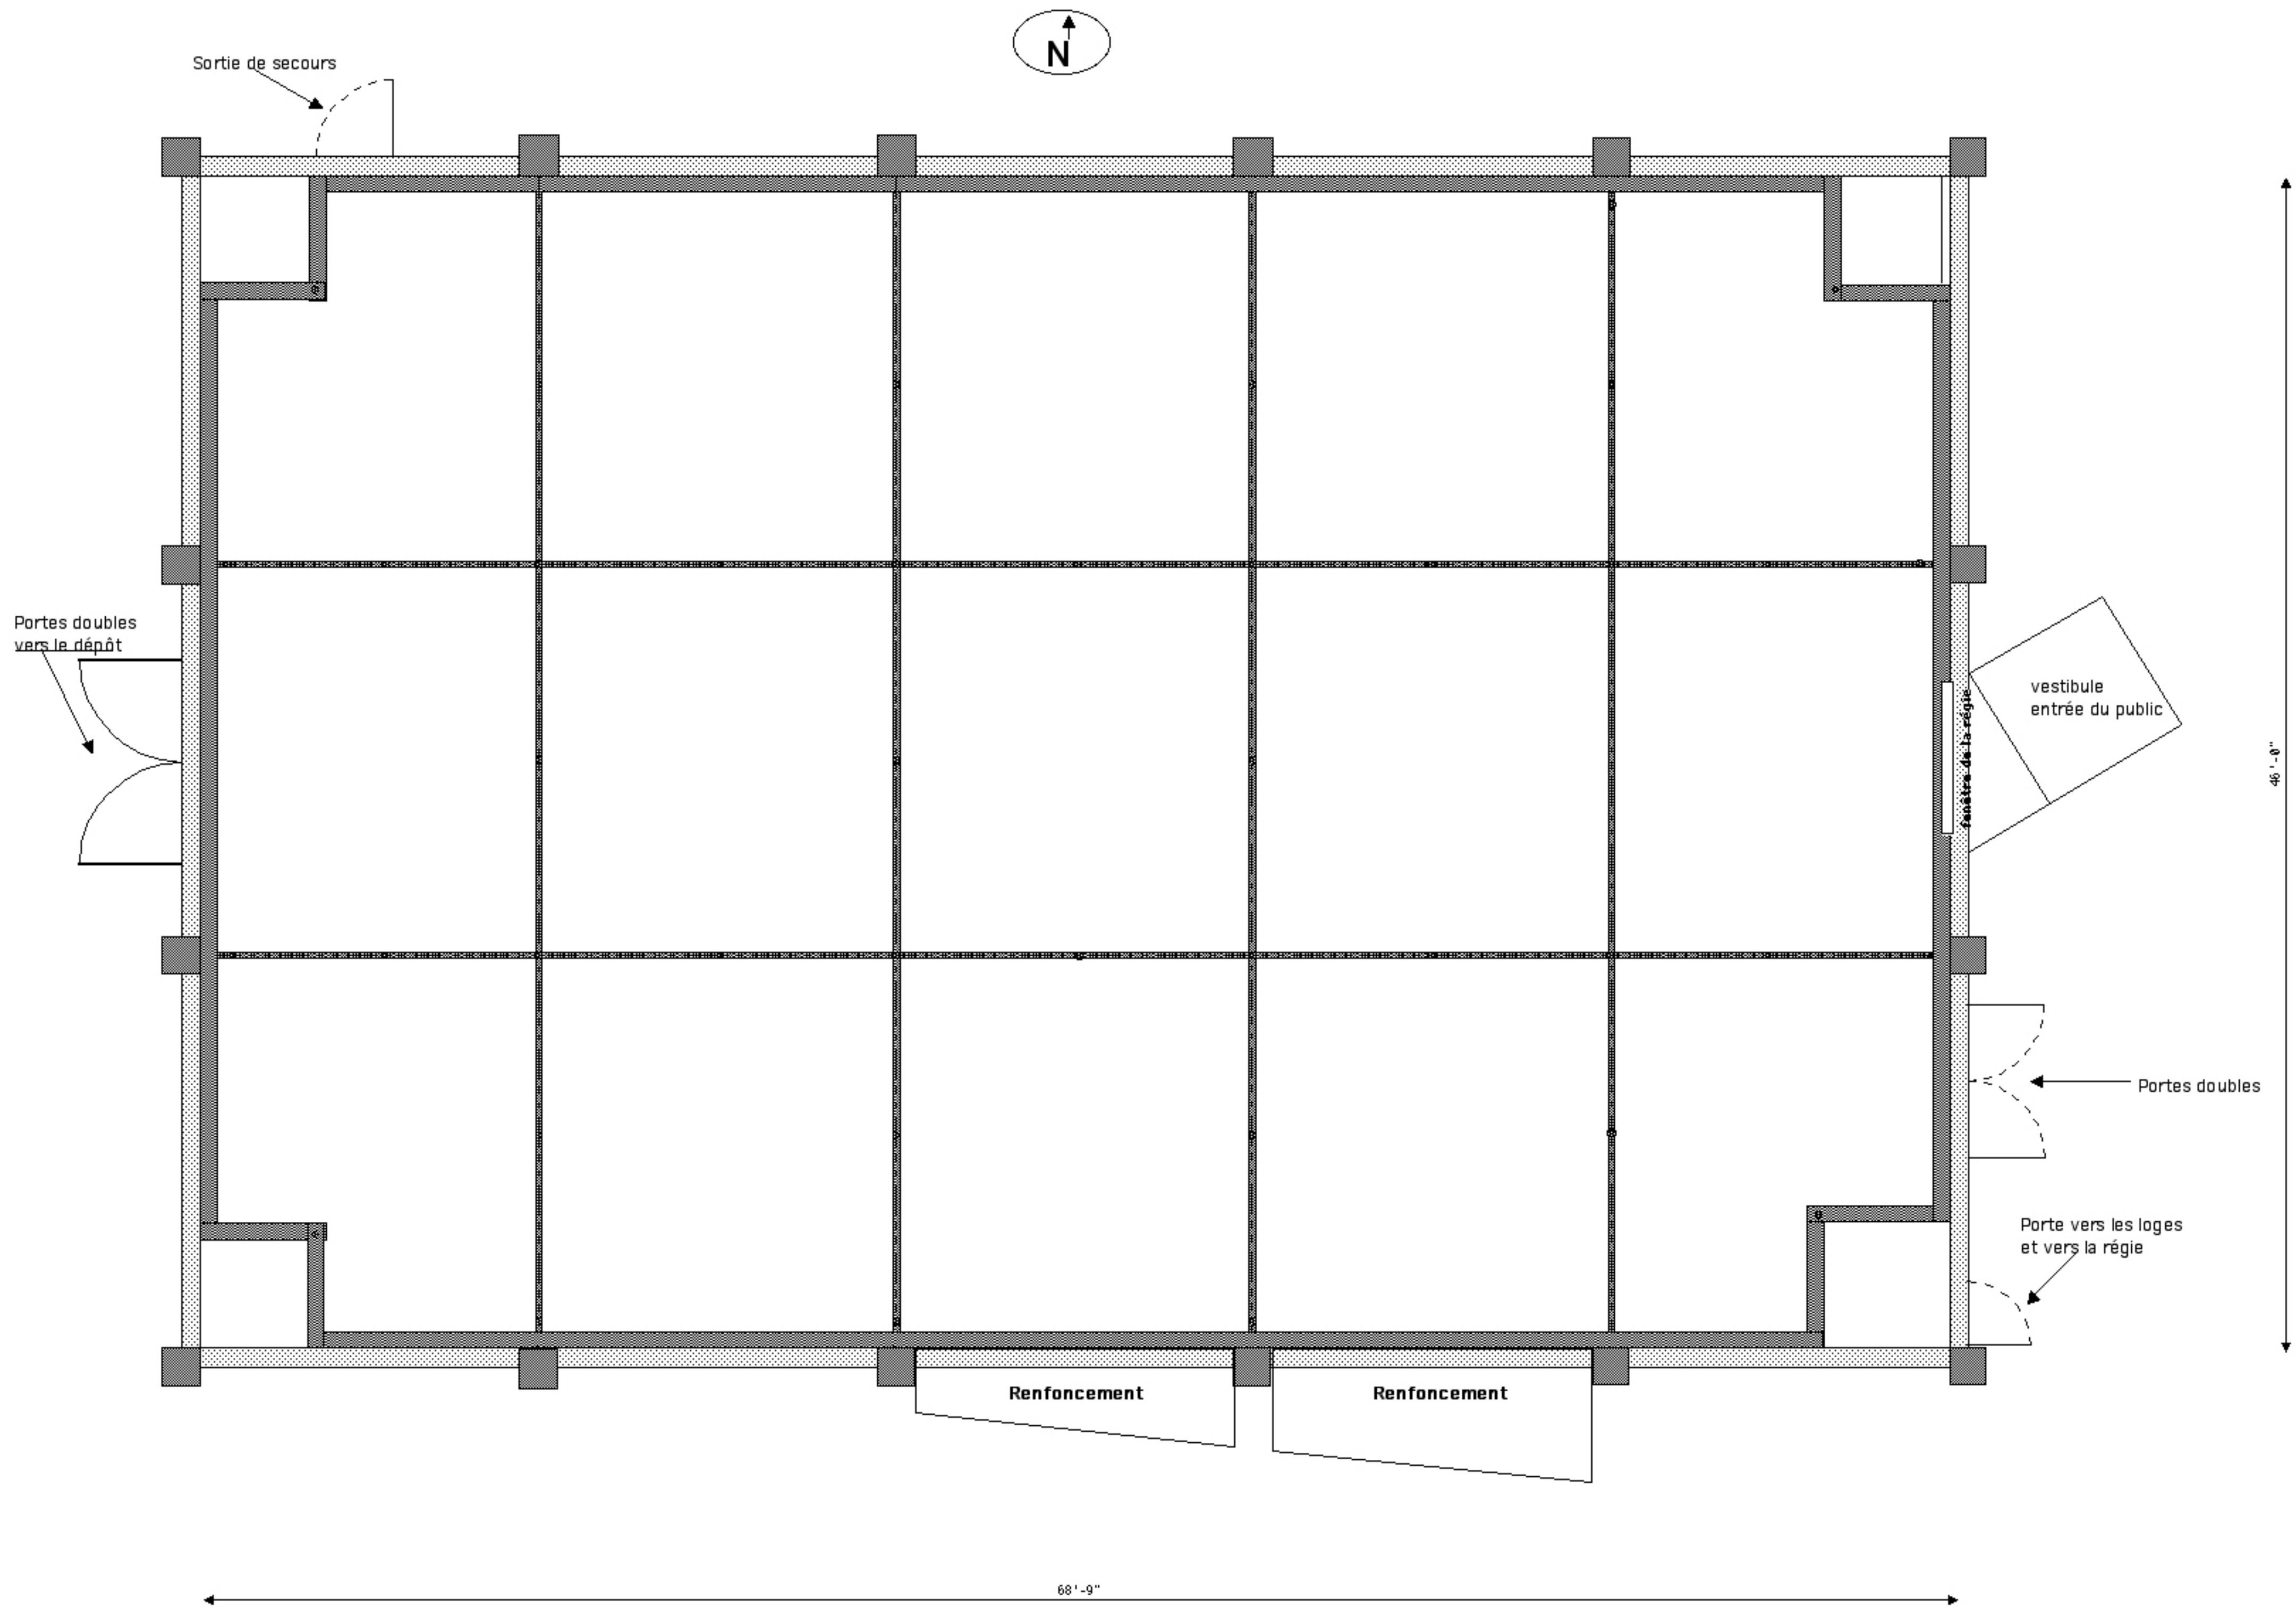

# Salle Multi

méduse

## NOTES GÉNÉRALES

AUCUNE DIMENSION N'EST ENCORE ÉTÉE  
PRISE  
DIRECTEMENT SUR LES DESSINS.

Dessiné par  
Berri R. Bergeron  
Nathalie Héroux

Échelle:  
1/4"=1'

Date  
30-04-99

Feuille no.  
1

De  
1